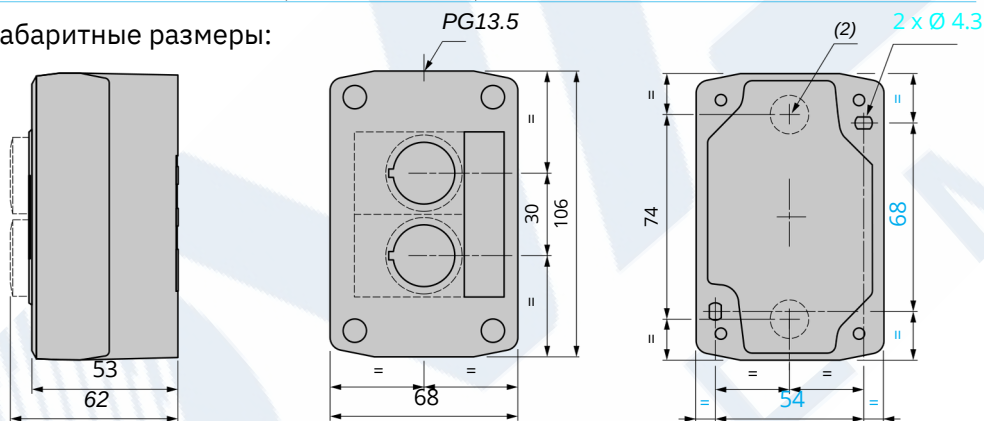

Габаритные размеры: