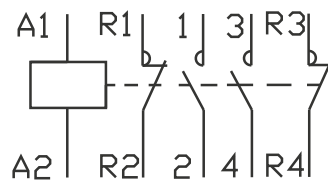

ЭЛЕКТРИЧЕСКИЕ СХЕМЫ

4P (22)