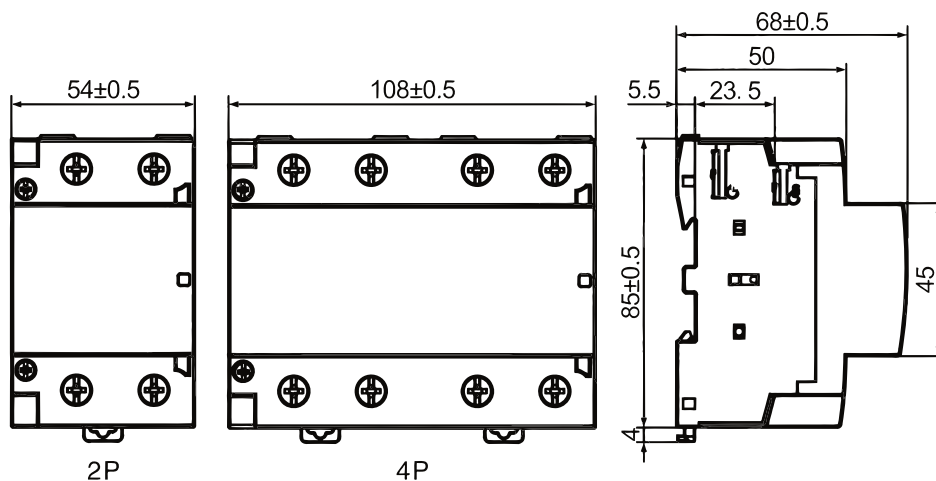

ГАБАРИТНЫЕ И УСТАНОВОЧНЫЕ РАЗМЕРЫ TGCH1N-16/20/25A

ГАБАРИТНЫЕ И УСТАНОВОЧНЫЕ РАЗМЕРЫ TGCH1N-32/40/63A

ГАБАРИТНЫЕ И УСТАНОВОЧНЫЕ РАЗМЕРЫ TGCH1N-100A

ЭЛЕКТРИЧЕСКИЕ СХЕМЫ

1P (10)

1P (01)

2P (20)

2P (02)