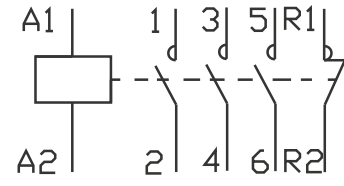

ЭЛЕКТРИЧЕСКИЕ СХЕМЫ

4P (31)