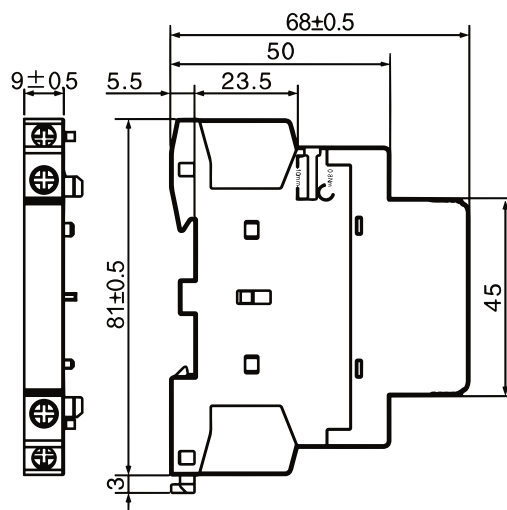

ГАБАРИТНЫЕ И УСТАНОВОЧНЫЕ РАЗМЕРЫ TGCH1N-16/20/25A

ГАБАРИТНЫЕ И УСТАНОВОЧНЫЕ РАЗМЕРЫ TGCH1N-32/40/63A

ГАБАРИТНЫЕ И УСТАНОВОЧНЫЕ РАЗМЕРЫ TGCH1N-100A

ЭЛЕКТРИЧЕСКИЕ СХЕМЫ

1P (10)

1P (01)

2P (20)

2P (02)