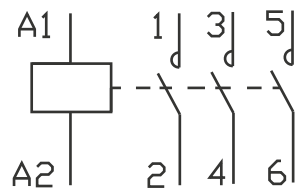

ЭЛЕКТРИЧЕСКИЕ СХЕМЫ

3P (30)