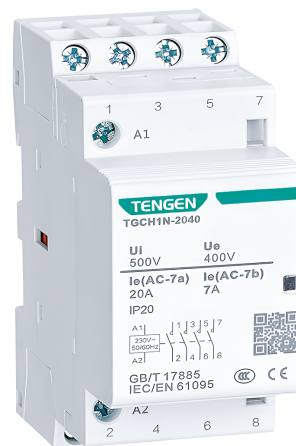

Модульные контакторы

TGCH1N

ОПИСАНИЕ

Модульные контакторы серии TGCH1N предназначены для дистанционного управления и коммутации цепей освещения, систем отопления и т.д. Применяются в сетях переменного тока частотой 50/60 Hz с номинальным напряжением 250/400 V и номинальным током до 100 A (категория AC-7a) и до 20 A (категория AC-7b). Контактторы не предназначены для защиты от перегрузки и короткого замыкания, поэтому их необходимо устанавливать вместе с соответствующим аппаратом защиты.

Соответствует требованиям МЭК 61095.

УСЛОВНОЕ ОБОЗНАЧЕНИЕ

TGCH1N	32	20	230V	50/60 Hz
Серия	Номинальный ток, А 16, 20, 25, 32, 40, 63, 100	Конфигурация главных контактов 10, 01, 20, 02, 11, 30, 40, 22, 31	Номинальное напряжение катушки управления 24V, 48V, 110V, 230V	Номинальная частота