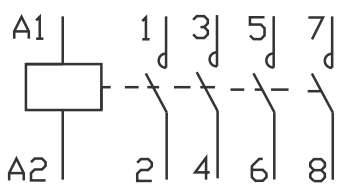

ЭЛЕКТРИЧЕСКИЕ СХЕМЫ

4P (40)