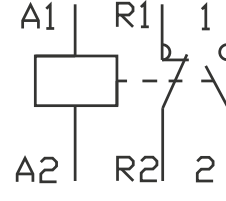

ГАБАРИТНЫЕ И УСТАНОВОЧНЫЕ РАЗМЕРЫ TGCH1N-16/20/25A

ГАБАРИТНЫЕ И УСТАНОВОЧНЫЕ РАЗМЕРЫ TGCH1N-32/40/63A

ГАБАРИТНЫЕ И УСТАНОВОЧНЫЕ РАЗМЕРЫ TGCH1N-100A

ЭЛЕКТРИЧЕСКИЕ СХЕМЫ

1P (10)

1P (01)

2P (20)

2P (02)