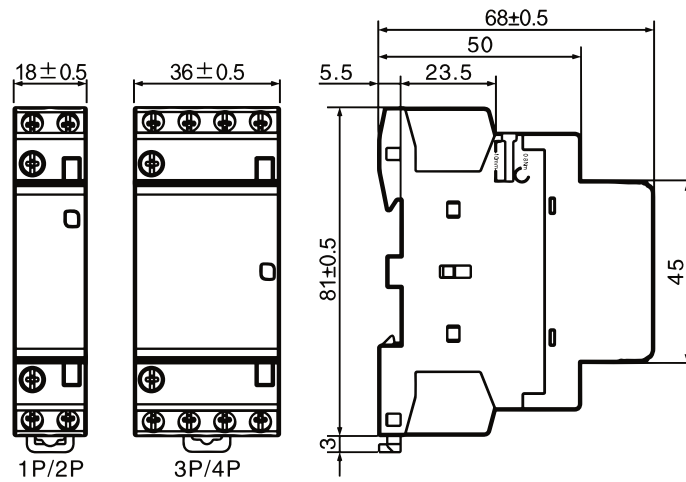

ГАБАРИТНЫЕ И УСТАНОВОЧНЫЕ РАЗМЕРЫ TGCH1N-16/20/25A

ГАБАРИТНЫЕ И УСТАНОВОЧНЫЕ РАЗМЕРЫ TGCH1N-32/40/63A

ГАБАРИТНЫЕ И УСТАНОВОЧНЫЕ РАЗМЕРЫ TGCH1N-100A

ЭЛЕКТРИЧЕСКИЕ СХЕМЫ

1P (10)

1P (01)

2P (20)

2P (02)