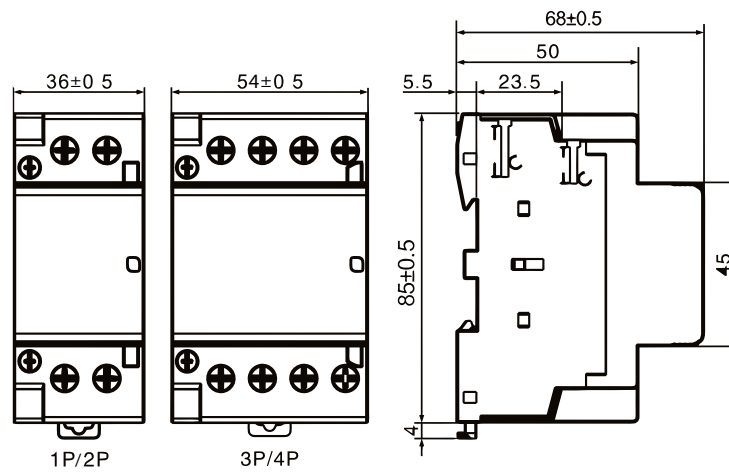

ГАБАРИТНЫЕ И УСТАНОВОЧНЫЕ РАЗМЕРЫ TGCH1N-16/20/25A

ГАБАРИТНЫЕ И УСТАНОВОЧНЫЕ РАЗМЕРЫ TGCH1N-32/40/63A

ГАБАРИТНЫЕ И УСТАНОВОЧНЫЕ РАЗМЕРЫ TGCH1N-100A

ЭЛЕКТРИЧЕСКИЕ СХЕМЫ

1P (10)

1P (01)

2P (20)

2P (02)